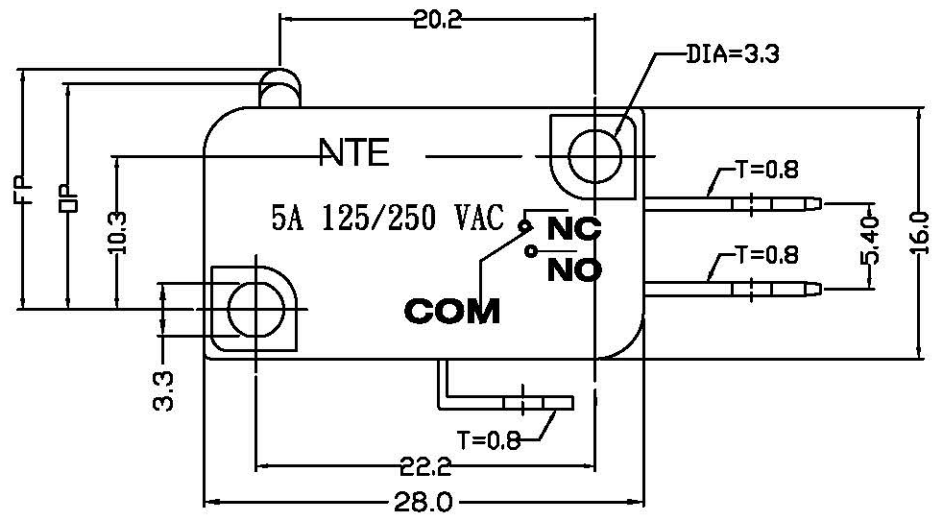

### Circuitry

# NTE

NTE INTERNATIONAL CO., LTD

NAME 名稱	微動開關	Quantity 數量		SIZE 紙張	A4	DSGD 繪圖		DIM TOL	Ang Tol
DWG NO. 料號	MN3-000C	H R C 硬度		SHEET 頁數	1/1	PROJ 設計		X ±0.30	X.XX ±0.10
MATERIAL 材質		SCALE 比例	SCALE	REV 版本	B/1	CHKD 審核		X.X ±0.20	X.XXX ±0.05
		UNIT 單位	MM	DATE 日期	2008/04/16	APPD 核准		成品圖	