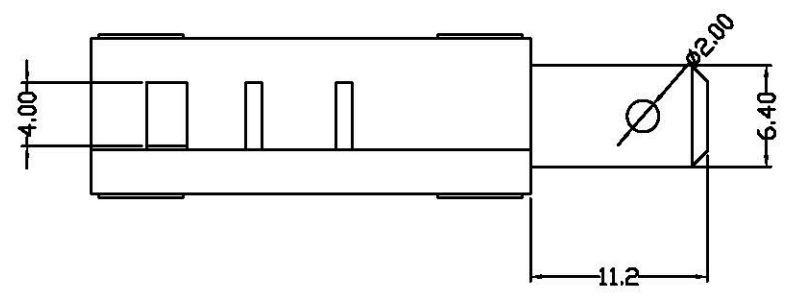

REV. 版本	MODIFICATION 修改	DATE 日期	DRAWING 制圖	CHECKED 審核	APPROVED 核准
1					
2					

Circuitry