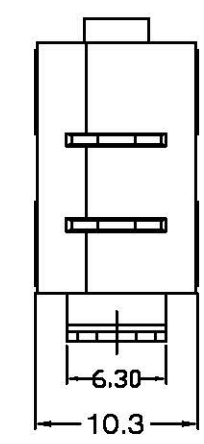

### Circuitry

# NTE

NTE INTERNATIONAL CO., LTD

NAME 名稱	微動開關	Quantity 數量		SIZE 紙張	A4	DSGD 繪圖		DIM TOL	Ang Tol
DWG NO. 料號	MN3-000C	H R C 硬度		SHEET 頁數	1/1	PROJ 設計		X ±0.30	X.XX ±0.10
MATERIAL 材質		SCALE 比例	SCALE	REV 版本	B/1	CHKD 審核		X.X ±0.20	X.XXX ±0.05
		UNIT 單位	MM	DATE 日期	2008/04/16	APPD 核准		成品圖	