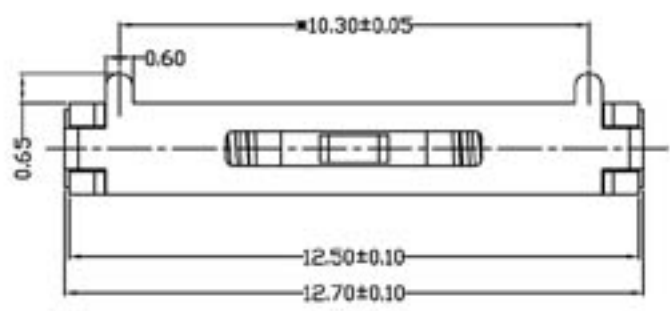

REV. 版本	MODIFICATION 修改	DATE 日期	DRAWING 制圖	CHECKED 審核	APPROVED 核准

P. C. B LAND PATTERN

CIRCUIT DIAGRAM

**NTE**  
NTE INTERNATIONAL CO.,LTD

NAME 名稱	滑動開關
DWG NO. 料號	MSK-13D04-TG2
MATERIAL 材質	

Quantity 數量	
HRC 硬度	
SCALE 比例	SCALE
UNIT 單位	MM

SIZE 紙張	A4
SHEET 頁數	1/1
REV 版本	A/0
DATE 日期	2011/03/26

DWG 繪圖	
PROJ 設計	
CHKD 審核	
APPD 核准	

DIM TOL	Ang Tol
X ±0.30 X.XX ±0.10 X .55'	X .25'
X.X ±0.20 X.XXX ±0.05 .XX ±1'	
成品圖	