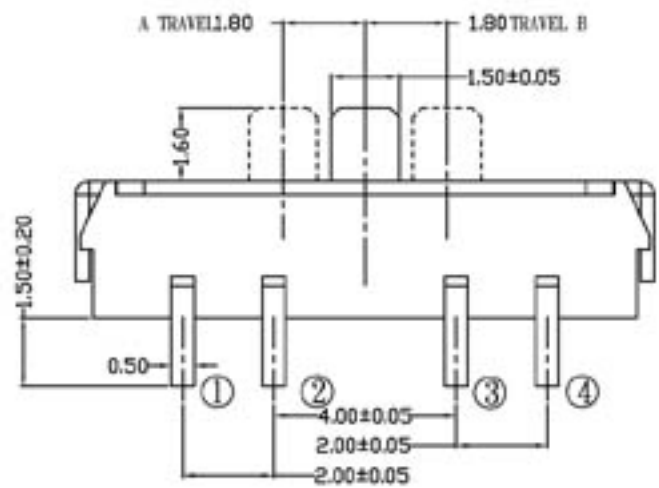

REV. 版本	MODIFICATION 修改	DATE 日期	DRAWING 制圖	CHECKED 審核	APPROVED 核准

P. C. B LAND PATTERN

CIRCUIT DIAGRAM

**NTE**  
NTE INTERNATIONAL CO.,LTD

NAME 名稱	滑動開關
DWG NO. 料號	MSK-13D04-TG2
MATERIAL 材質	

Quantity 數量	
HRC 硬度	
SCALE 比例	SCALE
UNIT 單位	MM

SIZE 紙張	A4
SHEET 頁數	1/1
REV 版本	A/0
DATE 日期	2011/03/26

DWG 繪圖	
PROJ 設計	
CHKD 審核	
APPD 核准	

DIM TOL	Ang Tol
X ±0.30 X.XX ±0.10 X .55'	X .25'
X.X ±0.20 X.XXX ±0.05 .XX ±1'	
成品圖	