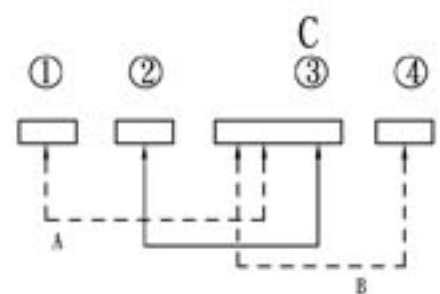

REV. 版本	MODIFICATION 修改	DATE 日期	DRAWING 制圖	CHECKED 審核	APPROVED 核准

P. C. B LAND PATTERN

CIRCUIT DIAGRAM

**NTE**  
NTE INTERNATIONAL CO.,LTD

NAME 名稱	滑動開關
DWG NO. 料號	MSK-13D04-TG2
MATERIAL 材質	

Quantity 數量	
HRC 硬度	
SCALE 比例	SCALE
UNIT 單位	MM

SIZE 紙張	A4
SHEET 頁數	1/1
REV 版本	A/0
DATE 日期	2011/03/26

DWG 繪圖	
PROJ 設計	
CHKD 審核	
APPD 核准	

DIM TOL	Ang Tol
X ±0.30 X.XX ±0.10 X .55'	X .25'
X.X ±0.20 X.XXX ±0.05 .XX ±1'	
成品圖	