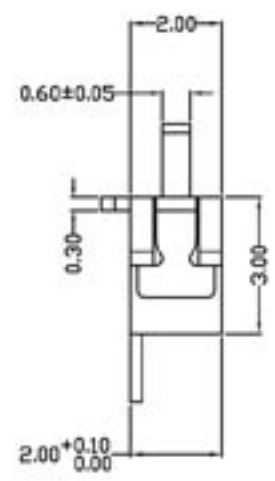

REV. 版本	MODIFICATION 修改	DATE 日期	DRAWING 制圖	CHECKED 審核	APPROVED 核准

P. C. B LAND PATTERN

CIRCUIT DIAGRAM

**NTE**  
NTE INTERNATIONAL CO.,LTD

NAME 名稱	滑動開關
DWG NO. 料號	MSK-13D04-TG2
MATERIAL 材質	

Quantity 數量	
HRC 硬度	
SCALE 比例	SCALE
UNIT 單位	MM

SIZE 紙張	A4
SHEET 頁數	1/1
REV 版本	A/0
DATE 日期	2011/03/26

DWG 繪圖	
PROJ 設計	
CHKD 審核	
APPD 核准	

DIM TOL	Ang Tol
X ±0.30 X.XX ±0.10 X .55'	X .25'
X.X ±0.20 X.XXX ±0.05 .XX ±1'	
成品圖	