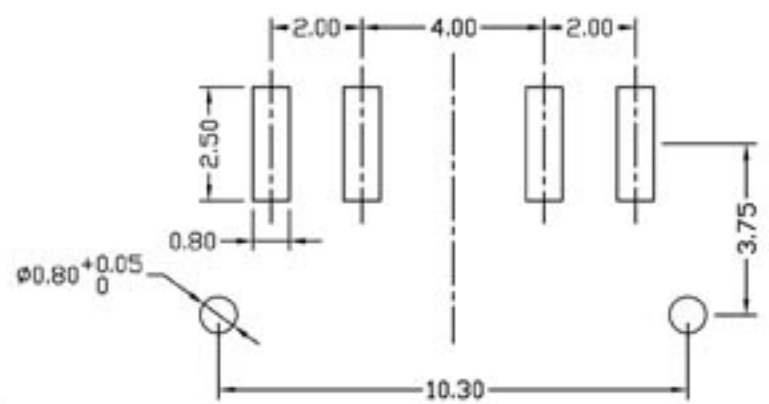

REV. 版本	MODIFICATION 修改	DATE 日期	DRAWING 制圖	CHECKED 審核	APPROVED 核准

P. C. B LAND PATTERN

CIRCUIT DIAGRAM

**NTE**  
NTE INTERNATIONAL CO.,LTD

NAME 名稱	滑動開關
DWG NO. 料號	MSK-13D04-TG2
MATERIAL 材質	

Quantity 數量	
HRC 硬度	
SCALE 比例	SCALE
UNIT 單位	MM

SIZE 紙張	A4
SHEET 頁數	1/1
REV 版本	A/0
DATE 日期	2011/03/26

DWG 繪圖	
PROJ 設計	
CHKD 審核	
APPD 核准	

DIM TOL	Ang Tol
X ±0.30 X.XX ±0.10 X .55'	X .25'
X.X ±0.20 X.XXX ±0.05 .XX ±1'	
成品圖	